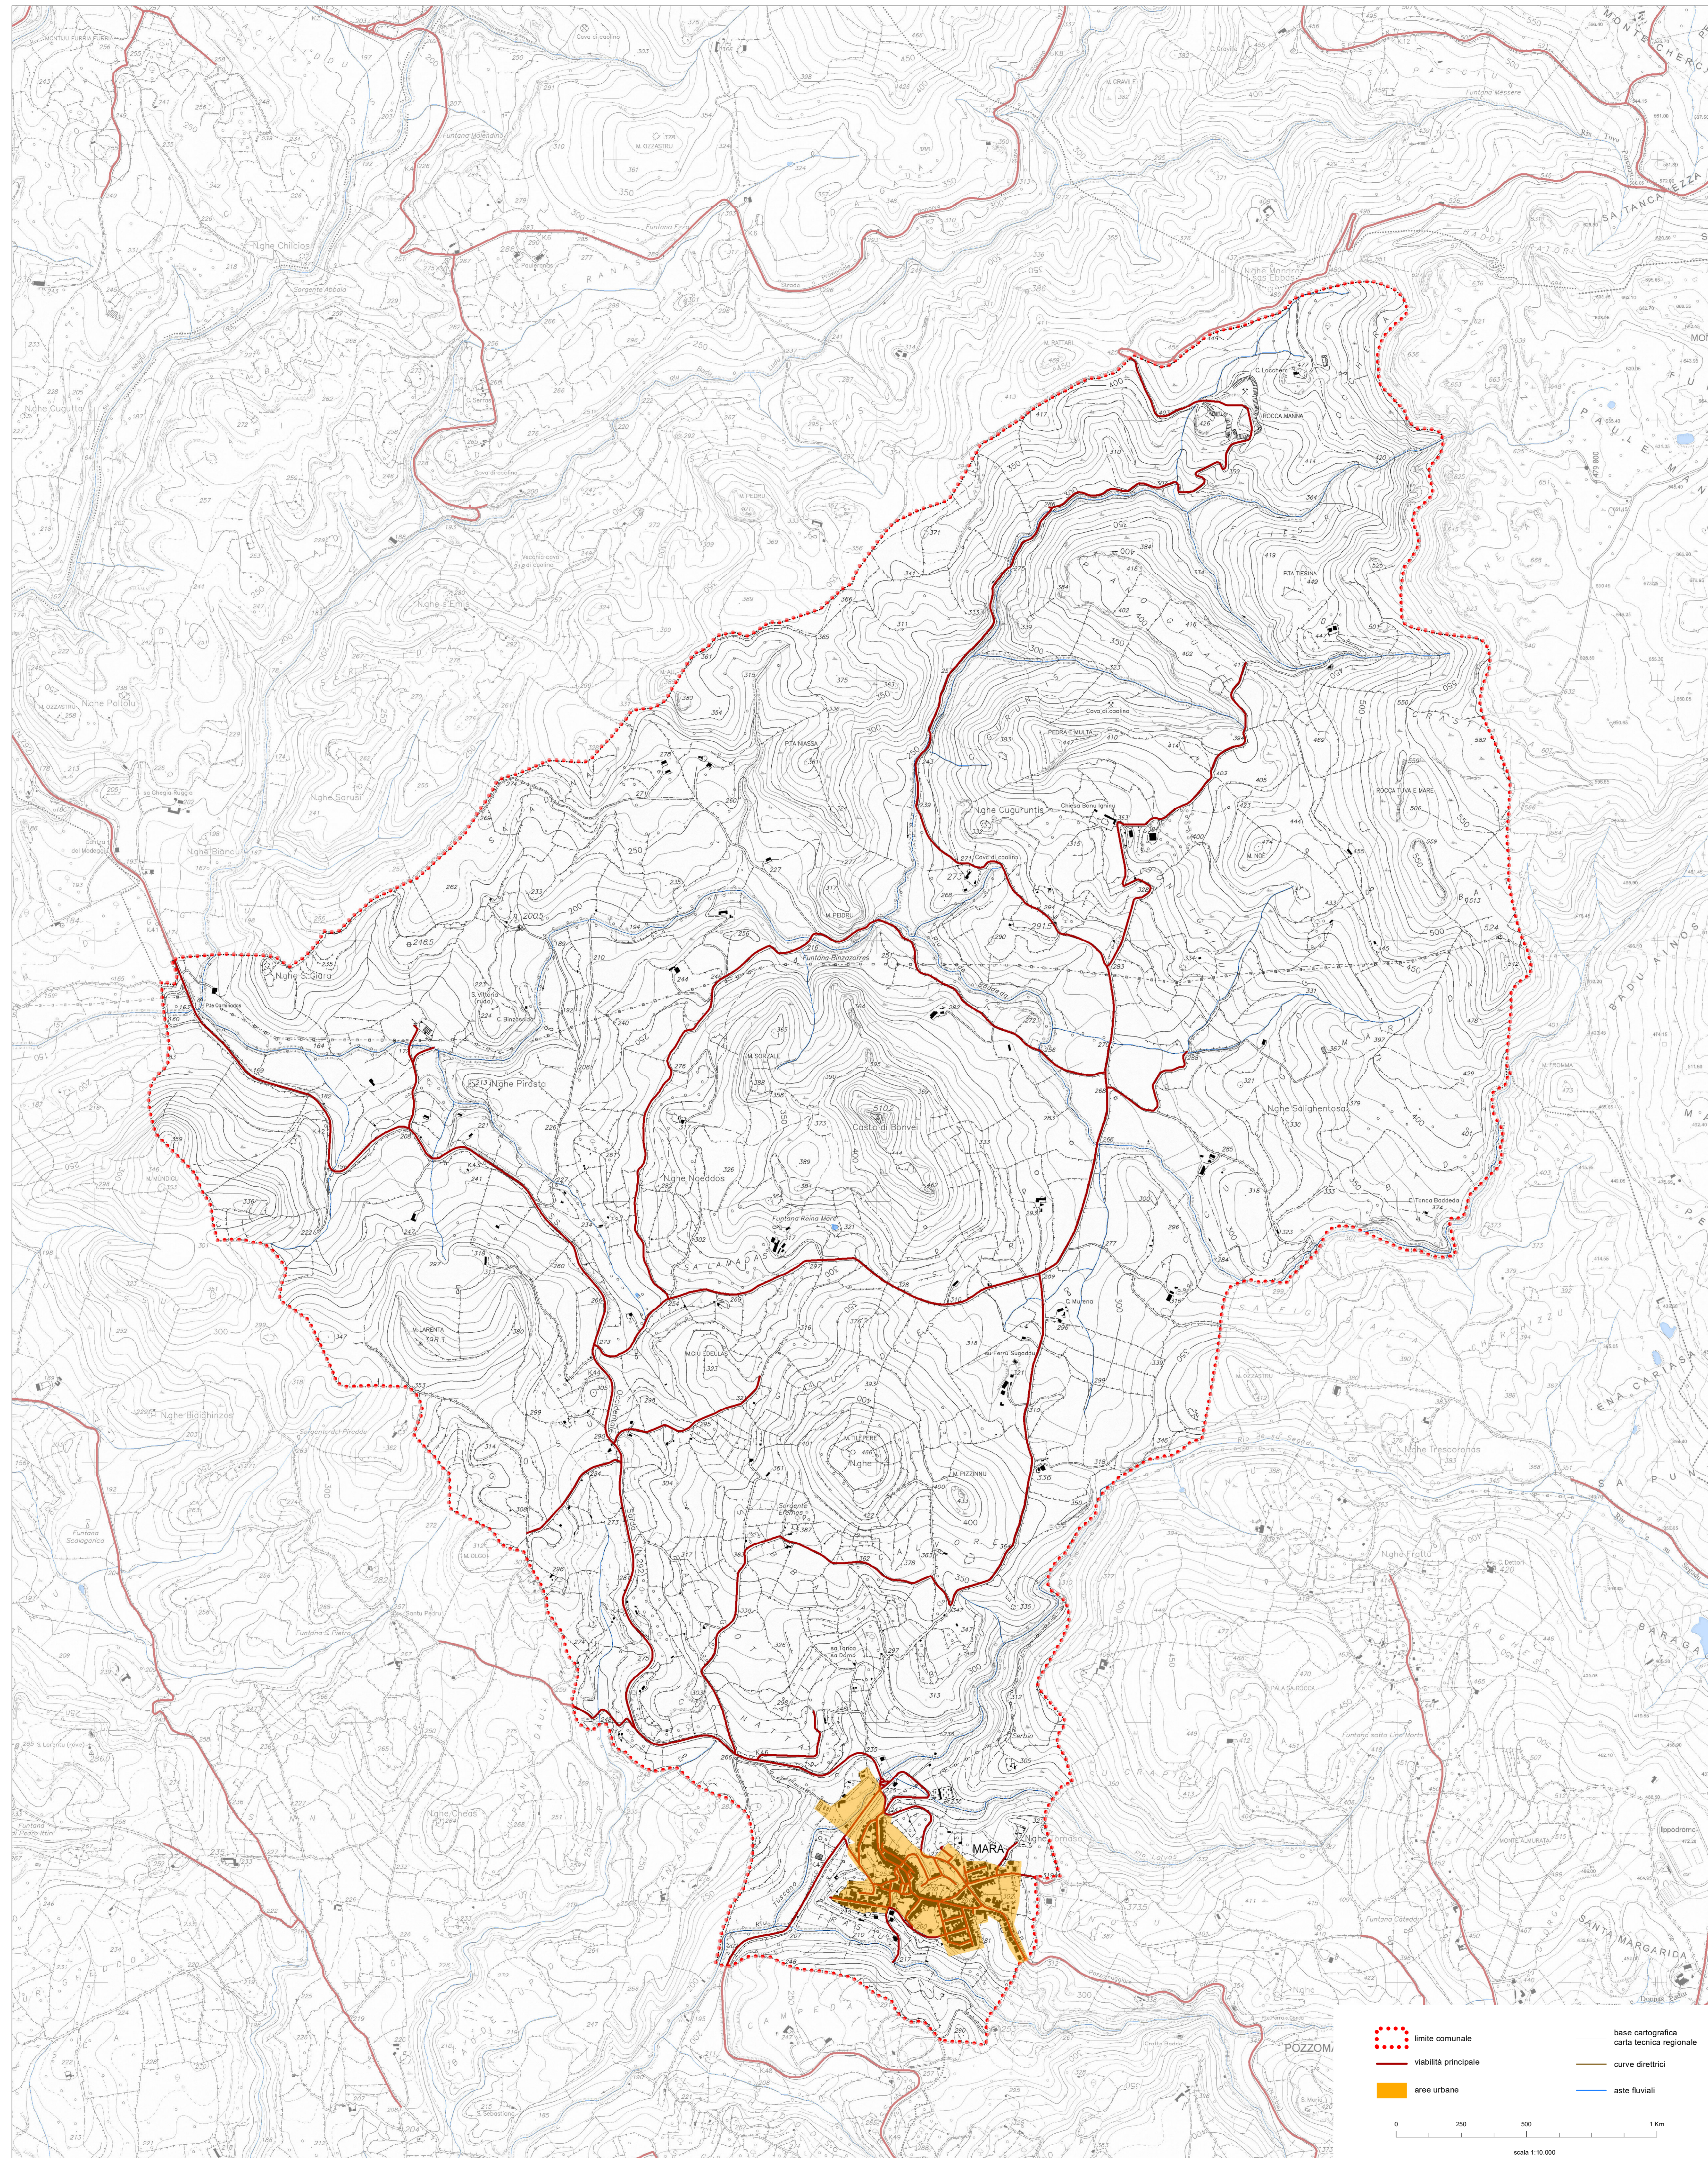

Inquadramento geografico

comune di Mara / area urbana

comune di Mara

**PIANO PARTICOLAREGGIATO
DEL CENTRO MATRICE**

Tavola 1

**inquadramento territoriale:
geografia dei luoghi**

sindaco
Sig. Salvatore Ligios

progettazione
ing. Mauro Floris

responsabile del procedimento
geom. Francesco Sale

data
maggio 2018