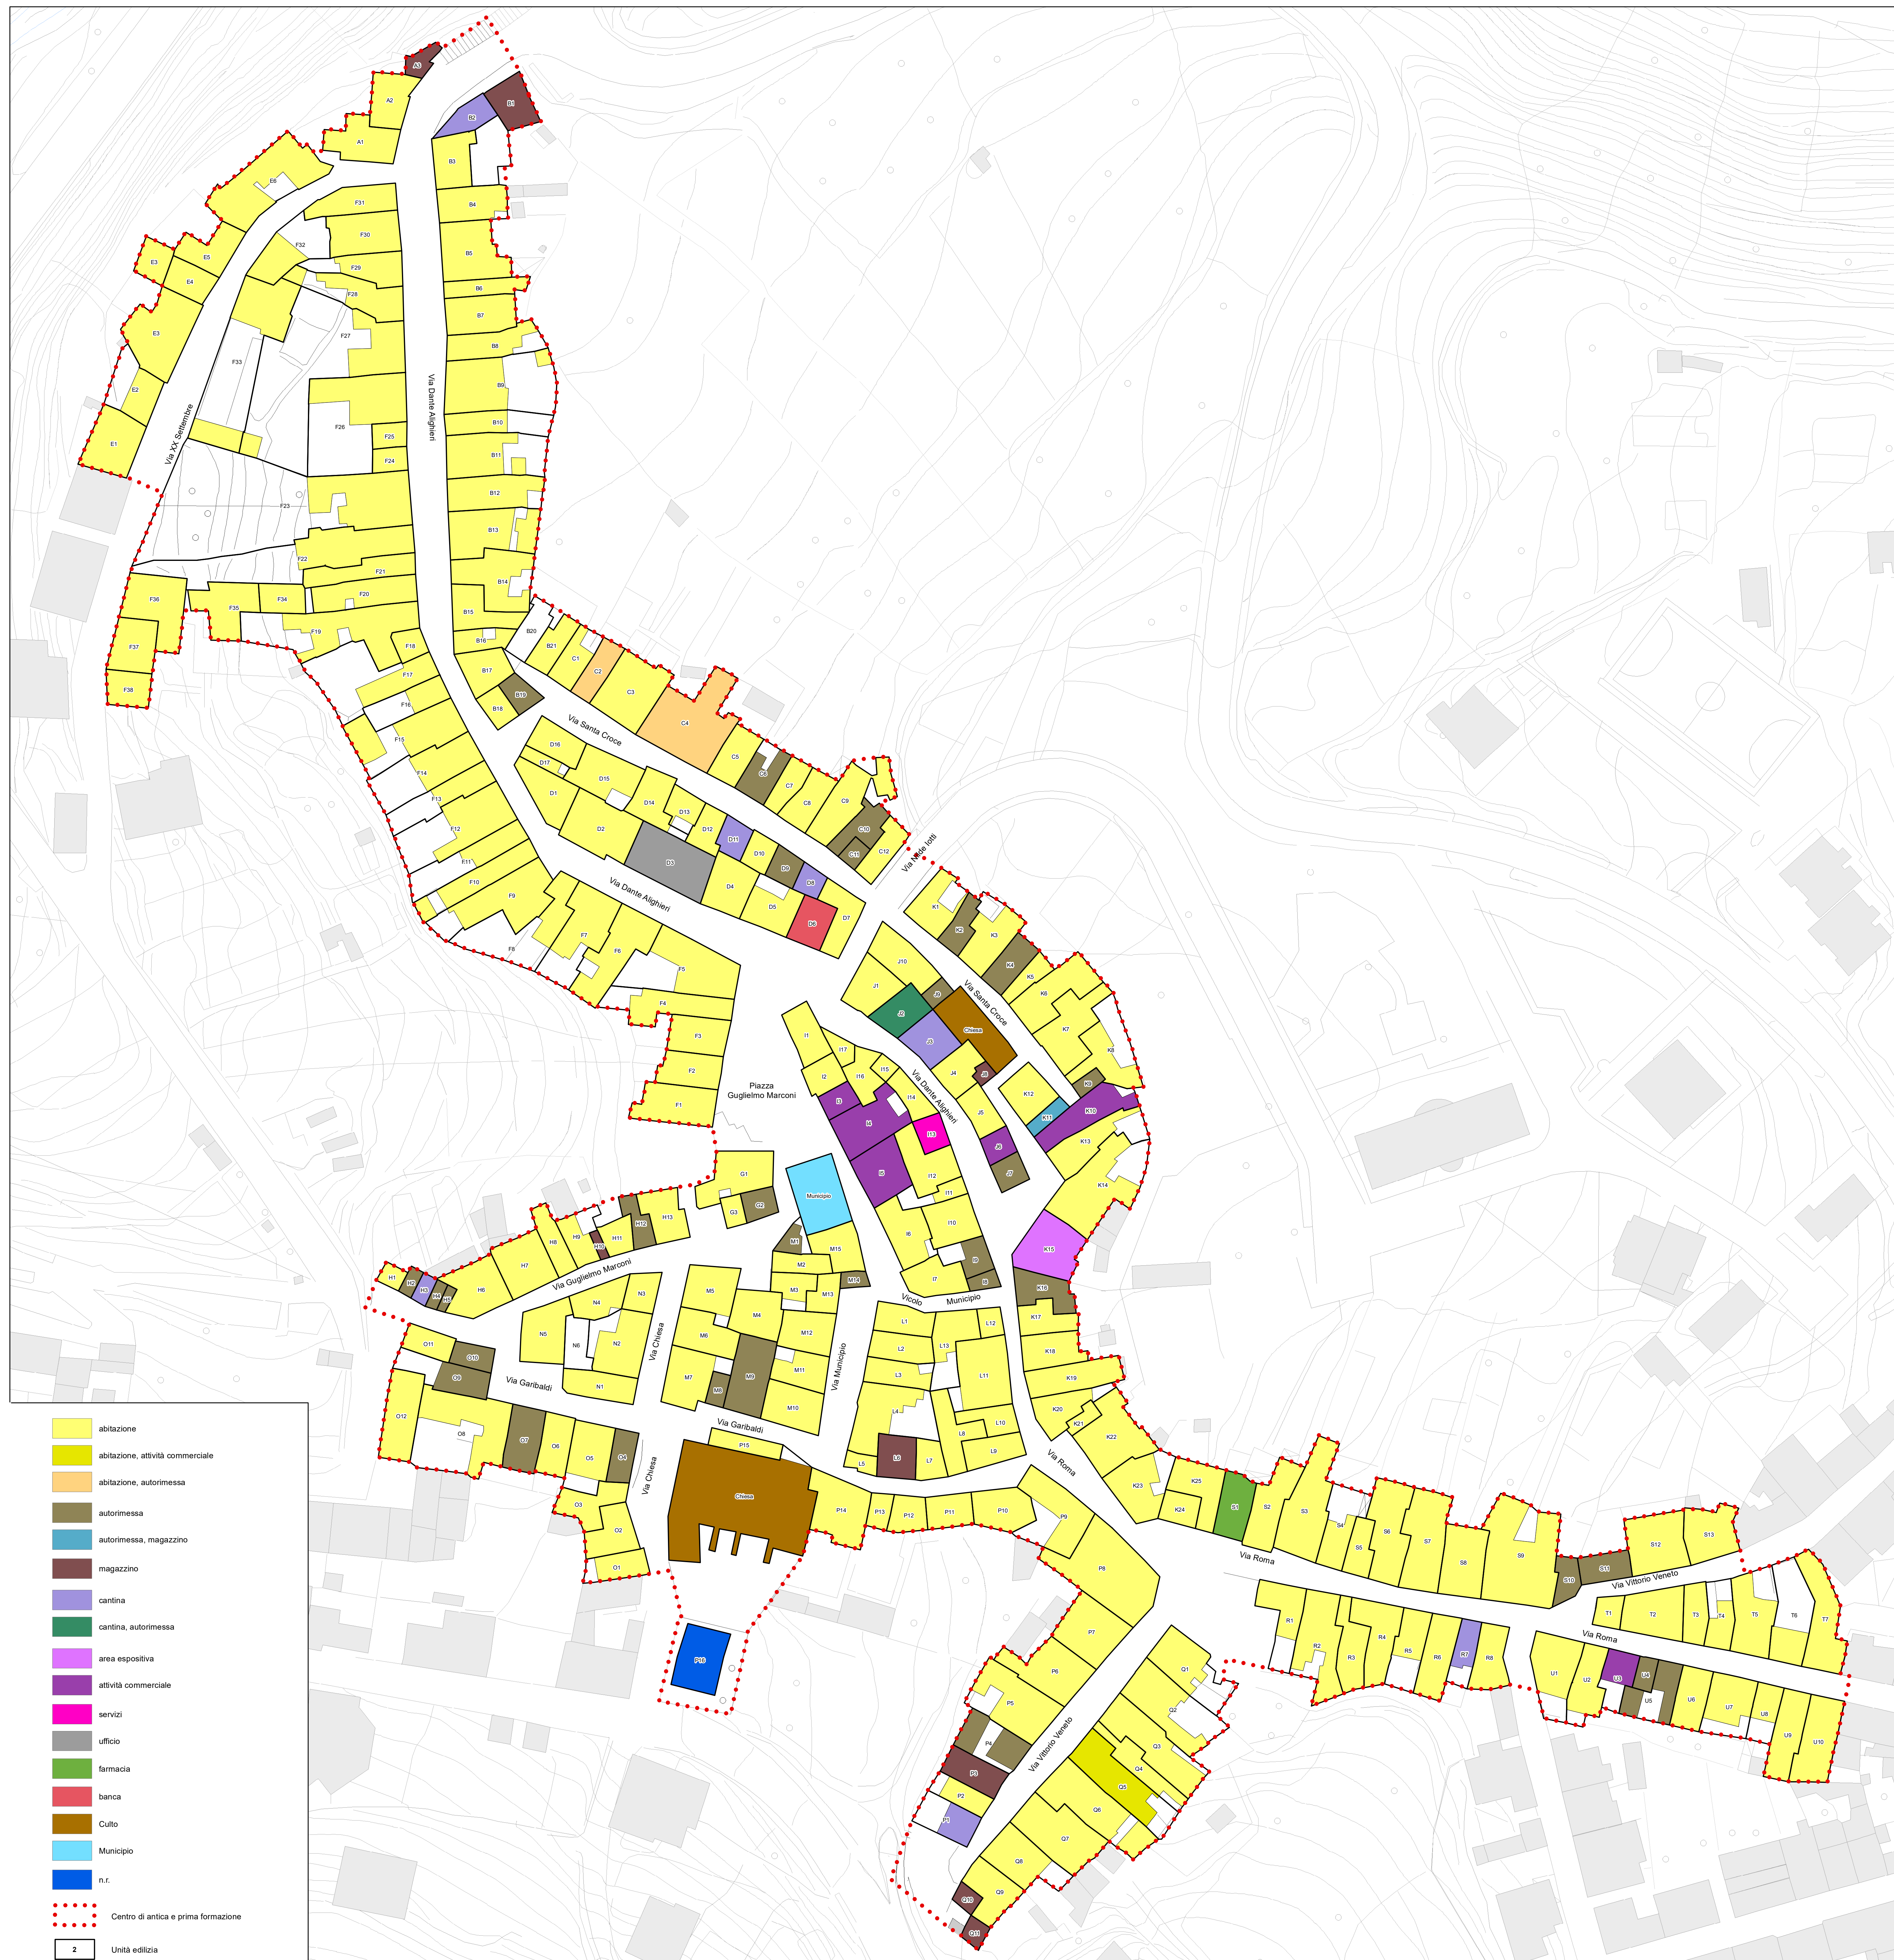

1. abitazione
   - abitazione, attività commerciale
   - abitazione, autorimessa
   - autorimessa
   - autorimessa, magazzino
   - magazzino
   - cantina
   - cantina, autorimessa
   - area espositiva
   - attività commerciale
   - servizi
   - ufficio
   - farmacia
   - banca
   - Culto
   - Municipio
   - n.r.
2. Centro di antica e prima formazione
3. 2   Unità edilizia